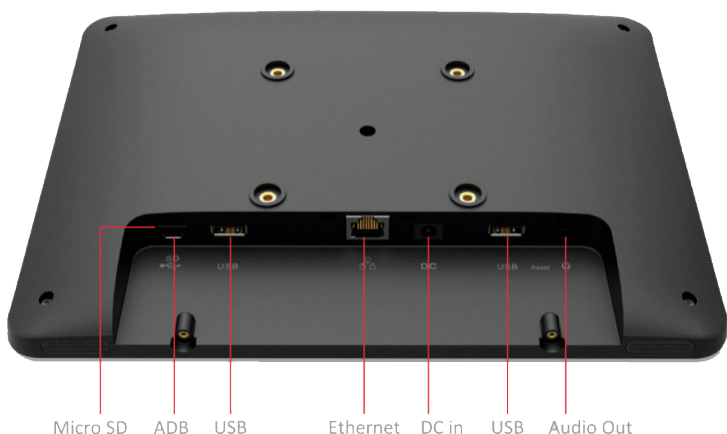

Caractéristiques

UCT	ARM quad-core 1.6GHz
Mémoire	2GB DDR3
Stockage	8GB eMMC
Affichage d'orientation	Paysage/Portrait
Codecs audio	MP3
Couleurs	Noir / Argent / Blanc
PoE+	Oui
Bluetooth / Wi-Fi	Oui

Ecran

Taille	10.1"
Résolution (Max.)	1280 x 800
Luminosité	300 nits
Taux de contraste	1000 : 1
Angle de vue (H/V)	178/178

Interface E/S

Ethernet	RJ45 (10M/100M)
USB	2x USB2 type / Micro USB
Sortie stéréo analogique	Stéréo 3,5 mm
Stockage à expansion	Fente Micro SDHC
Haut-parleur	2W x 2

Mécanique

Dimensions sans support	261.1 x 193.3 x 27mm 10.28" x 7.61" x 1.06"
Poids	710g / 1,56 lbs
Montage	Verre / Surface / Encastré
Hébergement	Plastique
Environnement	Temp. de fonctionnement 0-50°C Humidité : 10 à 85%
Puissance	DC 12V, 1,5A
Certification	CE/FCC/RoHS

<https://door-tablet.com> | sales@door-tablet.com

UK: +44 800 910 1131 | USA: +1 407 545 5925

Le serveur et le logiciel Door Tablet peuvent être téléchargés après inscription

Les applications de Tablet sont disponibles dans les magasins Apple, Google et Microsoft.

Recherche: door tablet

Door Tablet est une marque déposée de Public.Class Limited. Toutes les autres marques appartiennent à leurs propriétaires respectifs.