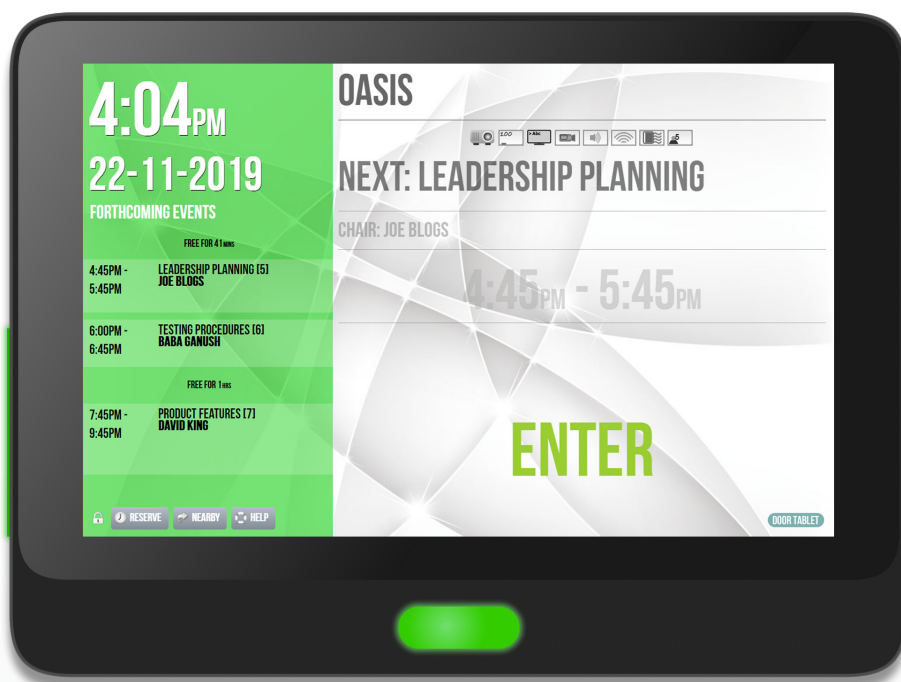

Door Tablet AIO

Écran interactif tactile professionnel

Notre écran de qualité supérieure spécialement conçu est placé à l'extérieur de vos espaces de réunion

Facile à installer

Il fonctionne "prêt à l'emploi" et est livré avec tous les accessoires et équipements nécessaires pour le monter là où il sera vu. Il est facile à monter sur n'importe quelle surface, y compris le verre, la brique et le métal.

Éclairage LED à l'avant et sur les côtés

Des lumières LED brillantes et colorées à l'avant et sur les côtés de Door Tablet AIO-h signalent qu'une pièce est libre ou occupée et sont visibles de loin - Il n'est donc pas nécessaire de se rendre vers une salle pour connaître son statut.

Supports RFID pour NFC & HiD

Les types de cartes optionnelles RFID/Mifare/FeliCa/HiD permettent d'identifier facilement les utilisateurs qui entrent dans les salles en tapant sur les touches d'entrée et de sortie des réunions. Les administrateurs peuvent vérifier l'utilisation des salles, contrôler qui peut réserver des salles et même décider qui peut entrer dans les salles.

Doté d'un design élégant et mince (3 cm de profondeur) et dispose d'un écran tactile couleur à haute résolution (1280 x 800 ppp) de 10,1 pouces, il est non seulement esthétique, mais aussi facile à lire et offre une interaction fluide.