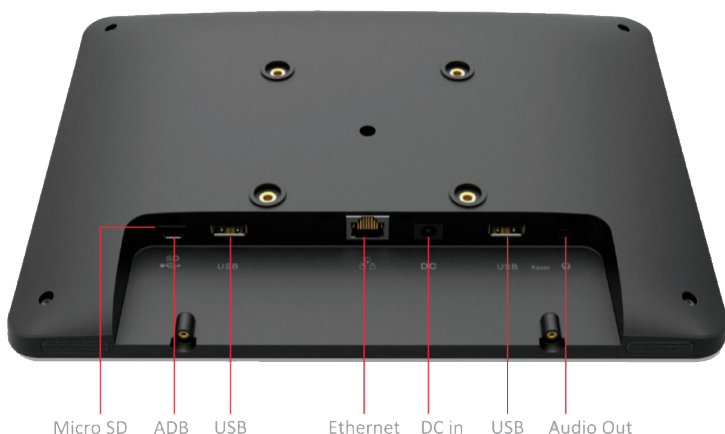

Les types de cartes RFID/Mifare/FeliCa/HiD permettent d'identifier facilement l'utilisateur lorsqu'il entre dans une salle en tapant sur les touches d'entrée et de sortie des réunions. Contrôlez qui peut entrer dans les salles si la fonction de déverrouillage des portes est activée.

Beau

Doté d'un design élégant et mince (3 cm de profondeur) et dispose d'un écran tactile couleur à haute résolution (1280 x 800 ppp) de 10,1 pouces, il est non seulement esthétique, mais aussi facile à lire et offre une interaction fluide.

Lisible sur de larges angles de vision

L'écran IPS permet de lire confortablement l'écran à distance et à grand angle, de sorte qu'il ne soit pas nécessaire de se rapprocher pour lire ce qui est affiché.

Caractéristiques

UCT	ARM quad-core 1.6GHz
Mémoire	2GB DDR3
Stockage	8GB eMMC
Affichage d'orientation	Paysage/Portrait
Codecs audio	MP3
Couleur	Noir
PoE+	Oui

Ecran

Taille	10.1"
Résolution (Max.)	1280 x 800
Luminosité	300 nits
Taux de contraste	1000 : 1
Angle de vue (H/V)	178/178