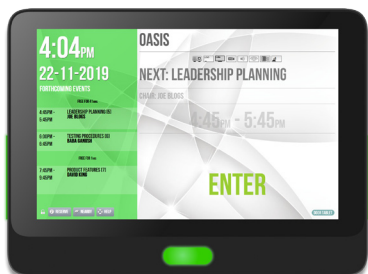

DOOR TABLET

Signalisation en milieu professionnel - Aperçu

Qu'est-ce que DOOR TABLET

DOOR TABLET est une solution, en logiciel et matériel combinés, pour la gestion des espaces de travail. Cela comprend des salles de réunion, des bureaux nomades "hot-desks", des espaces plus restreints "huddle rooms", des cabines de travail, et bien plus encore. En option, des affichages facultatifs d'horaire et d'orientation pour guider les visiteurs et utilisateurs. DOOR TABLET est totalement indépendant de tout matériel et logiciel, vous n'êtes donc lié à aucune technologie.

Signalisation de l'espace de travail - à l'image de votre marque et flexible

Choisissez l'affichage en fonction de vos besoins

Door Tablet fonctionne avec n'importe quel tablette, vous pouvez donc utiliser le matériel existant. Pour une solution complète, nous vous recommandons vivement d'utiliser nos tablettes robustes et spécialement conçues pour tirer pleinement parti de leurs fonctionnalités avancées. Elles fonctionnent "prêtes à l'emploi" et sont livrées avec tous les accessoires nécessaires. Nos terminaux professionnels utilisent Android ou Windows, y compris des tablettes destinées à être installées à l'extérieur des salles de réunion et des écrans circulaires adaptés aux bureaux et aux espaces de réunion.

DOOR TABLET AIO & TC - Salles de réunions

Nos tablette phares pour l'usage à l'extérieur d'une salle de réunion, sont des écrans tactiles interactifs et minces de 10,1 pouces. (environ 25,5 centimètres) Ils sont simples à installer et dotés de fonctionnalités uniques. Ils sont notamment équipés d'un éclairage LED permettant de voir la disponibilité de la salle à distance, muni d'une carte d'identité RFID-NFC/HiD pour l'automatisation des réservations, du check-in/out et de l'alimentation par Ethernet pour réduire le câblage. Pour un design plus élégant et plus aminci, recherchez le DOOR TABLET SL.