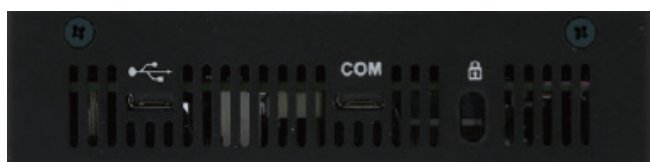

Caractéristiques

UCT	Intel Celeron N3060
Mémoire	1.35V DDR3L 2GB DDR3L
Stockage	32GB eMMC
Affichage d'orientation	Paysage/Portrait
Codecs audio	MP3
Réseautage+	Filaire et Wi-Fi

Environnement opérationnel

Type	Windows 10 Pro
Résolution de sortie	3840 x 2160 à 30Hz
HDMI	2560 x 1600 à 60Hz 2560 x 1440 via eDP

Interface E/S

Ethernet	RJ45 (10M/100M)
USB	4 x USB 3.0, 1 x Micro-B USB
Sortie stéréo analogique	1
Stockage à expansion	1 x logement pour mini-PCle pleine grandeur 1 x logement pour mini-PCle de demi-taille

Mécanique

Dimensions	140.8 x 107.5 x 27 mm
Poids	570g
Montage	Surface / Scotché
Hébergement	Métallique
Environnement	Température de fonctionnement : 0 à 40°C Humidité de fonctionnement : 0 à 90%.
Puissance	DC 19V, 65W/3.42A
Certification	CE/FCC

<http://door-tablet.com> | sales@door-tablet.com

UK +44 800 910 1131 | USA +1 407 545 5925

Serveur disponible pour le téléchargement après inscription
Les applications de Tablet sont disponibles sur les magasins d'applications
Apple, Google et Microsoft. **Recherche:** door tablet

Door Tablet est une marque déposée de Public. Class Limited. Toutes les autres marques appartiennent à leurs propriétaires respectifs.