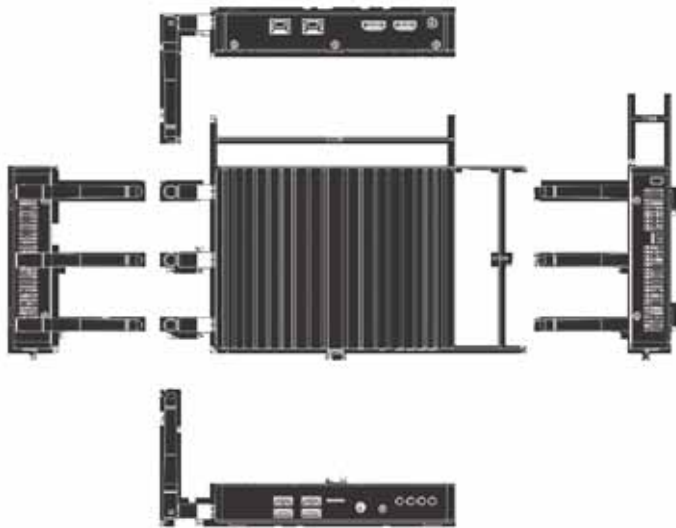

Caractéristiques

UCT	Intel Celeron N3060
Mémoire	1.35V DDR3L 2GB DDR3L
Stockage	32GB eMMC
Affichage d'orientation	Paysage/Portrait
Codecs audio	MP3
Réseautage+	Filaire et Wi-Fi

Environnement opérationnel

Type	Windows 10 Pro
Résolution de sortie	3840 x 2160 à 30Hz
HDMI	2560 x 1600 à 60Hz 2560 x 1440 via eDP

Interface E/S

Ethernet	RJ45 (10M/100M)
USB	4 x USB 3.0, 1 x Micro-B USB
Sortie stéréo analogique	1
Stockage à expansion	1 x logement pour mini-PCle pleine grandeur 1 x logement pour mini-PCle de demi-taille

Mécanique

Dimensions	140.8 x 107.5 x 27 mm
Poids	570g
Montage	Surface / Scotché
Hébergement	Métallique
Environnement	Température de fonctionnement : 0 à 40°C Humidité de fonctionnement : 0 à 90%.
Puissance	DC 19V, 65W/3.42A
Certification	CE/FCC

<http://door-tablet.com> | sales@door-tablet.com

UK +44 800 910 1131 | USA +1 407 545 5925

Serveur disponible pour le téléchargement après inscription
Les applications de Tablet sont disponibles sur les magasins d'applications
Apple, Google et Microsoft. Recherche: door tablet

Door Tablet est une marque déposée de Public. Class Limited. Toutes les autres marques appartiennent à leurs propriétaires respectifs.

DOOR TABLET